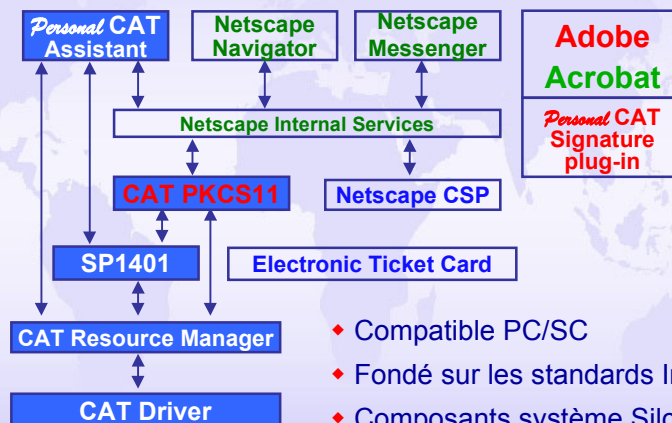

Personal CAT®

La carte à puce

Le logiciel

Le chat

Copyright ©2001-2002 Silcor. Tous droits réservés.

[www.silcor.com](http://www.silcor.com)

*Le chat, votre griffe !*

## L'architecture des solutions *Personal* CAT®

- ◆ Compatible PC/SC
- ◆ Fondé sur les standards Internet
- ◆ Composants système Silcor
- ◆ *Personal* CAT®, la touche exclusive...

Copyright ©2001-2002 Silcor. Tous droits réservés.

[www.silcor.com](http://www.silcor.com)

*Le chat, votre griffe !*