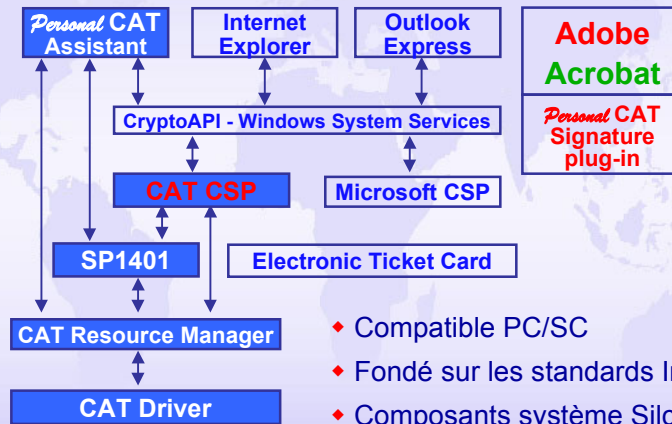

## Les outils de signatures numériques

### Les Applications

Internet Explorer + Outlook

Communicator

Acrobat

...

Le certificat X.509

L'Encre  
numérique

L'Instrument

Personal CAT®

La carte à puce

Le logiciel

Le chat

Copyright ©2001-2002 Silcor. Tous droits réservés.

[www.silcor.com](http://www.silcor.com)

*Le chat, votre griffe !*

## L'architecture des solutions *Personal* CAT®

- ◆ Compatible PC/SC
- ◆ Fondé sur les standards Internet
- ◆ Composants système Silcor
- ◆ *Personal* CAT®, la touche exclusive...

Copyright ©2001-2002 Silcor. Tous droits réservés.